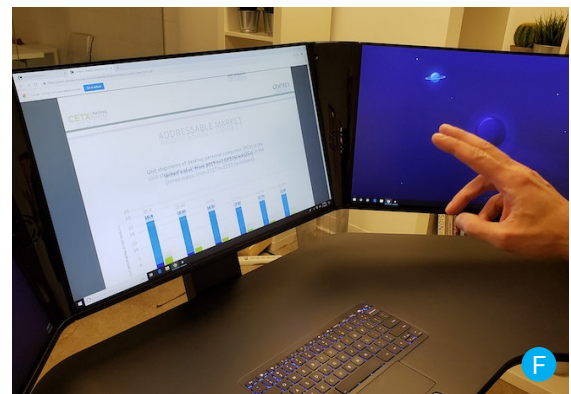

Sensor de gestos con mano virtual para el control de pantalla